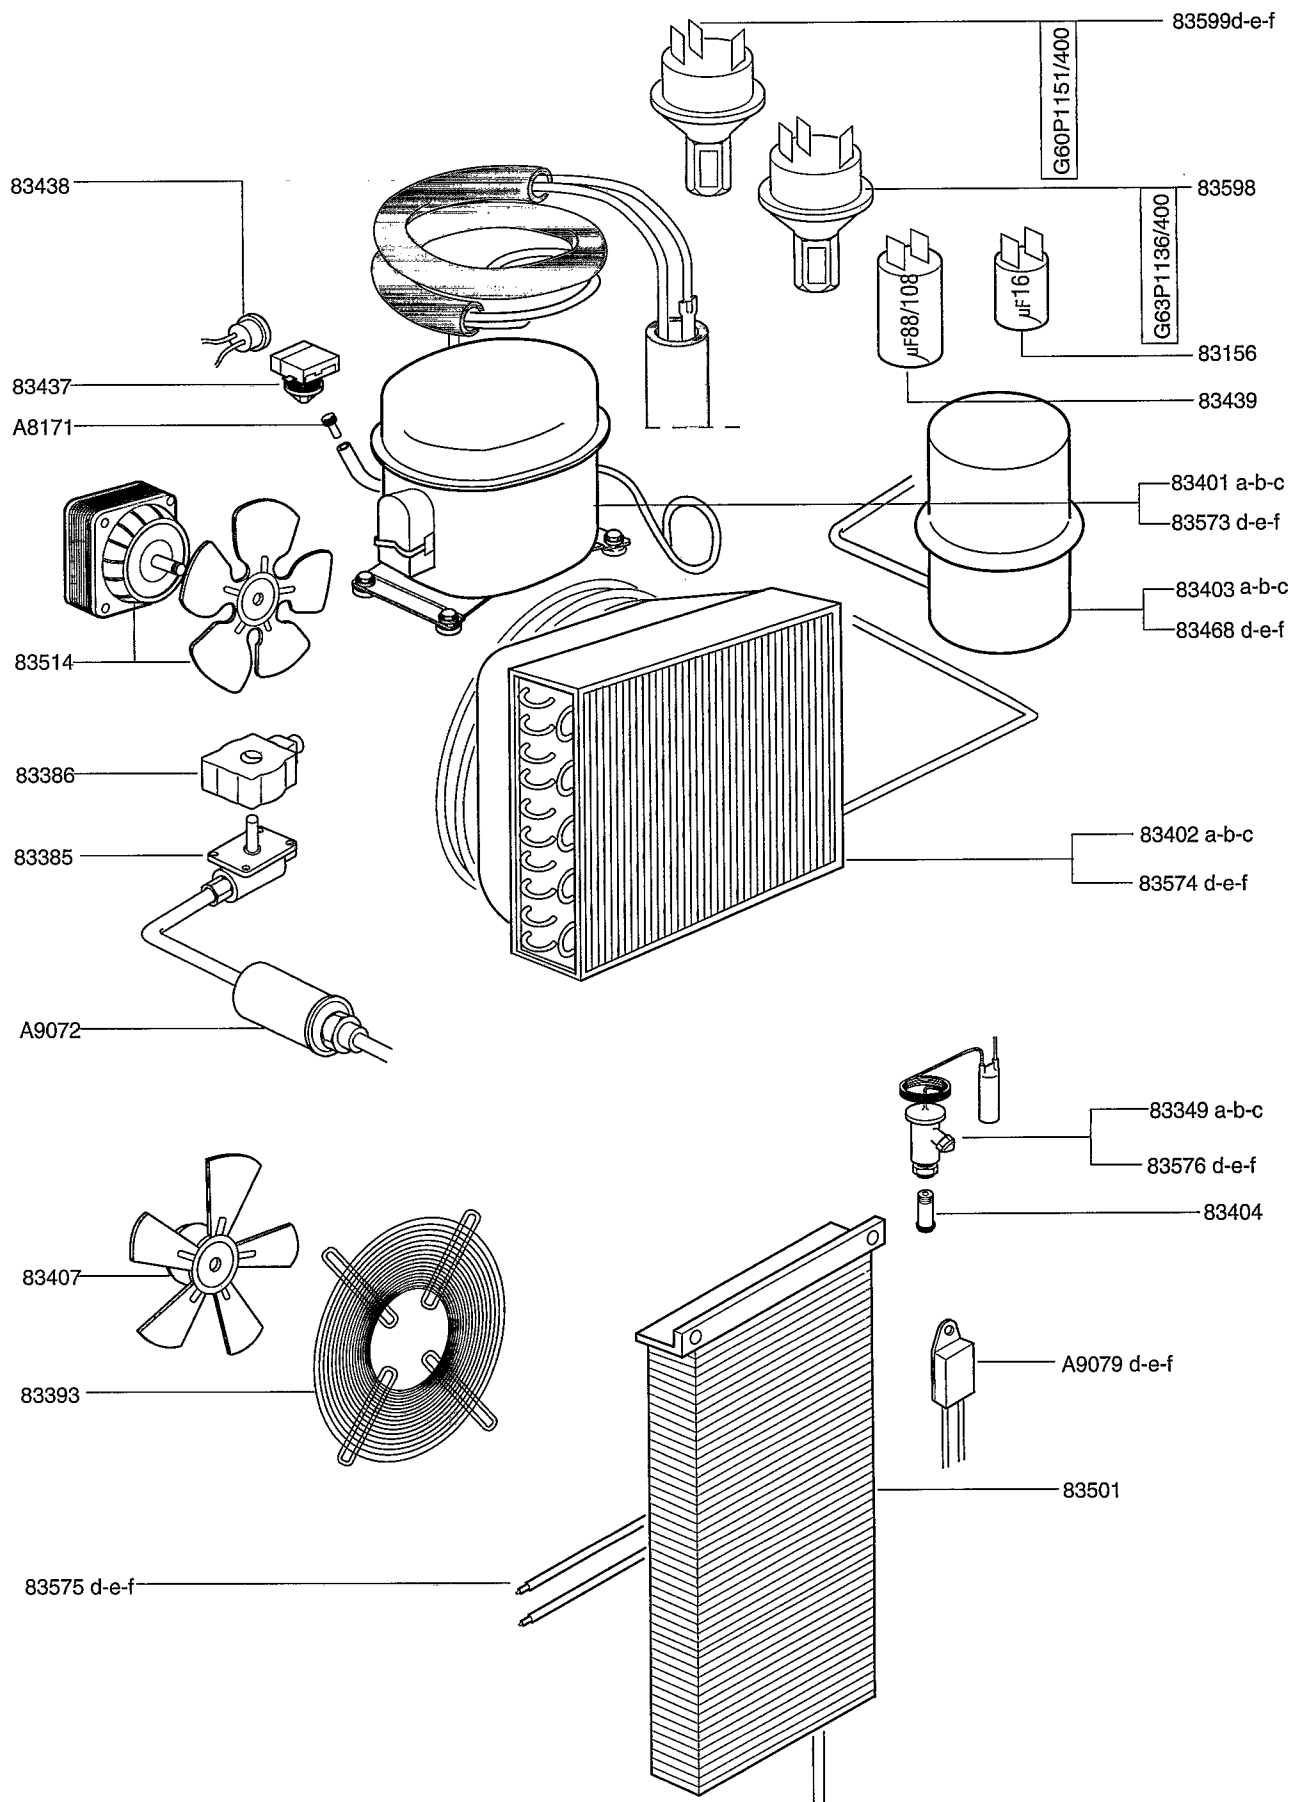

ABBATTITORI DI TEMPERATURA BLAST CHILLER								20Kg GN1/1		RIF. REF.	Da matricola From serial N°
a	b	c	d	e	f	g	h				
110 011	771001	739 022	739 028	771 007	110 017					301....	
BC 22	AB 210	EEVA 20/1	EEVAC 20/1	AF 210	BCF 22						

ABBATTITORI DI TEMPERATURA BLAST CHILLER						20Kg GN1/1		RIF. REF.	Da matricola From serial N°
a	b	c	d	e	f	g	h		
110 011	771001	739 022	739 028	771 007	110 017				301....
BC 22	AB 210	EEVA 20/1	EEVA 20/1	AF 210	BCF 22				

0 541.06-0

ABBATTITORI DI TEMPERATURA BLAST CHILLER						20 Kg GN1/1		RIF. REF.	Da matricola From serial N _i
a	b	c	d	e	f			1	444.... 619....
110 011	771 001	739 022	739 028	771 007	110 017				

ABBATTITORI DI TEMPERATURA BLAST CHILLER						20 Kg GN1/1		RIF. REF.	Da matricola From serial N°
a	b	c	d	e	f				
110 011	771 001	739 022	739 028	771 007	110 017				444....
BC 22	AB 210	EEVA 20/1	EEVAC 20/1	AF 210	BCF 22				

ABBATTITORI DI TEMPERATURA BLAST CHILLER						RIF. REF.	Da matricola From serial N°
a	b	c	d	e	f		
110 011	771 001	739 022	739 028	771 007	110 017		444....
BC 22	AB 210	EEVA 20/1	EEVAC 20/1	AF 210	BCF 22		