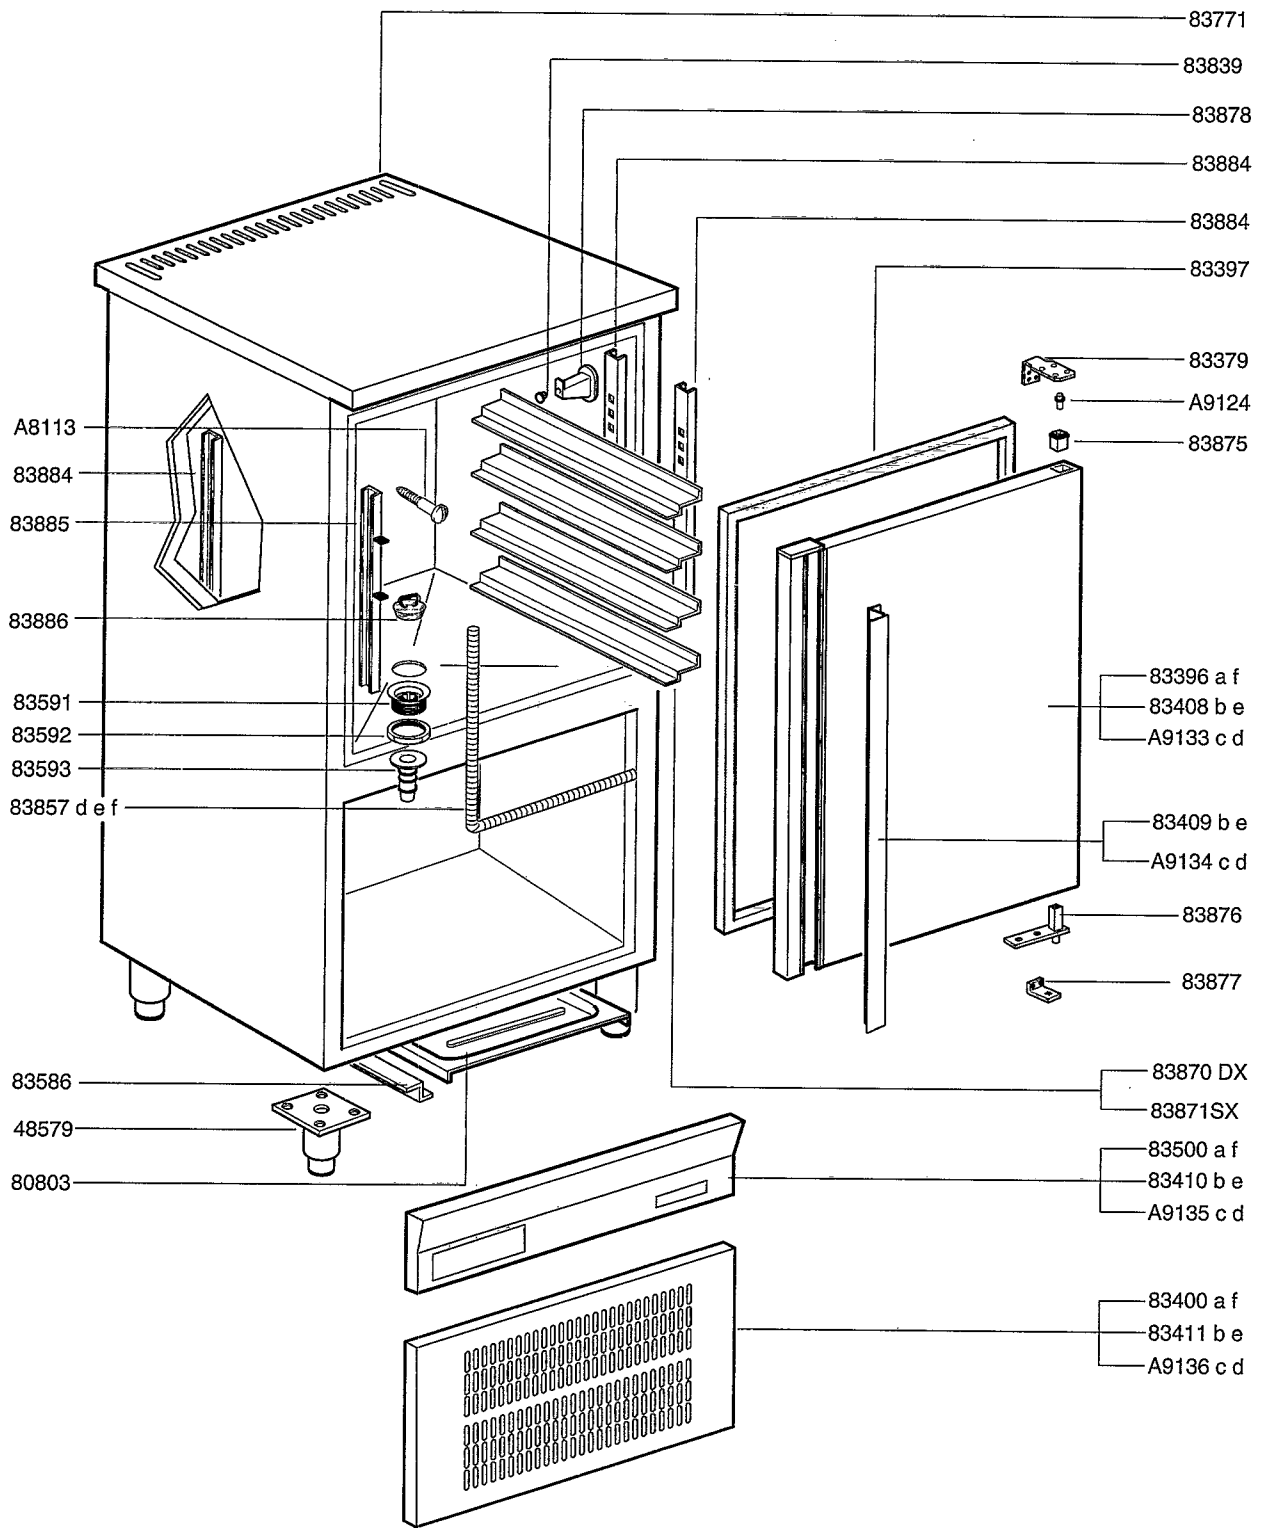

ABBATTITORI DI TEMPERATURA BLAST CHILLER						20 Kg GN1/1		RIF. REF.	Da matricola From serial N°
a	b	c	d	e	f				
110 011	771 001	739 022	739 028	771 007	110 017				444....
BC 22	AB 210	EEVA 20/1	EEVAC 20/1	AF 210	BCF 22