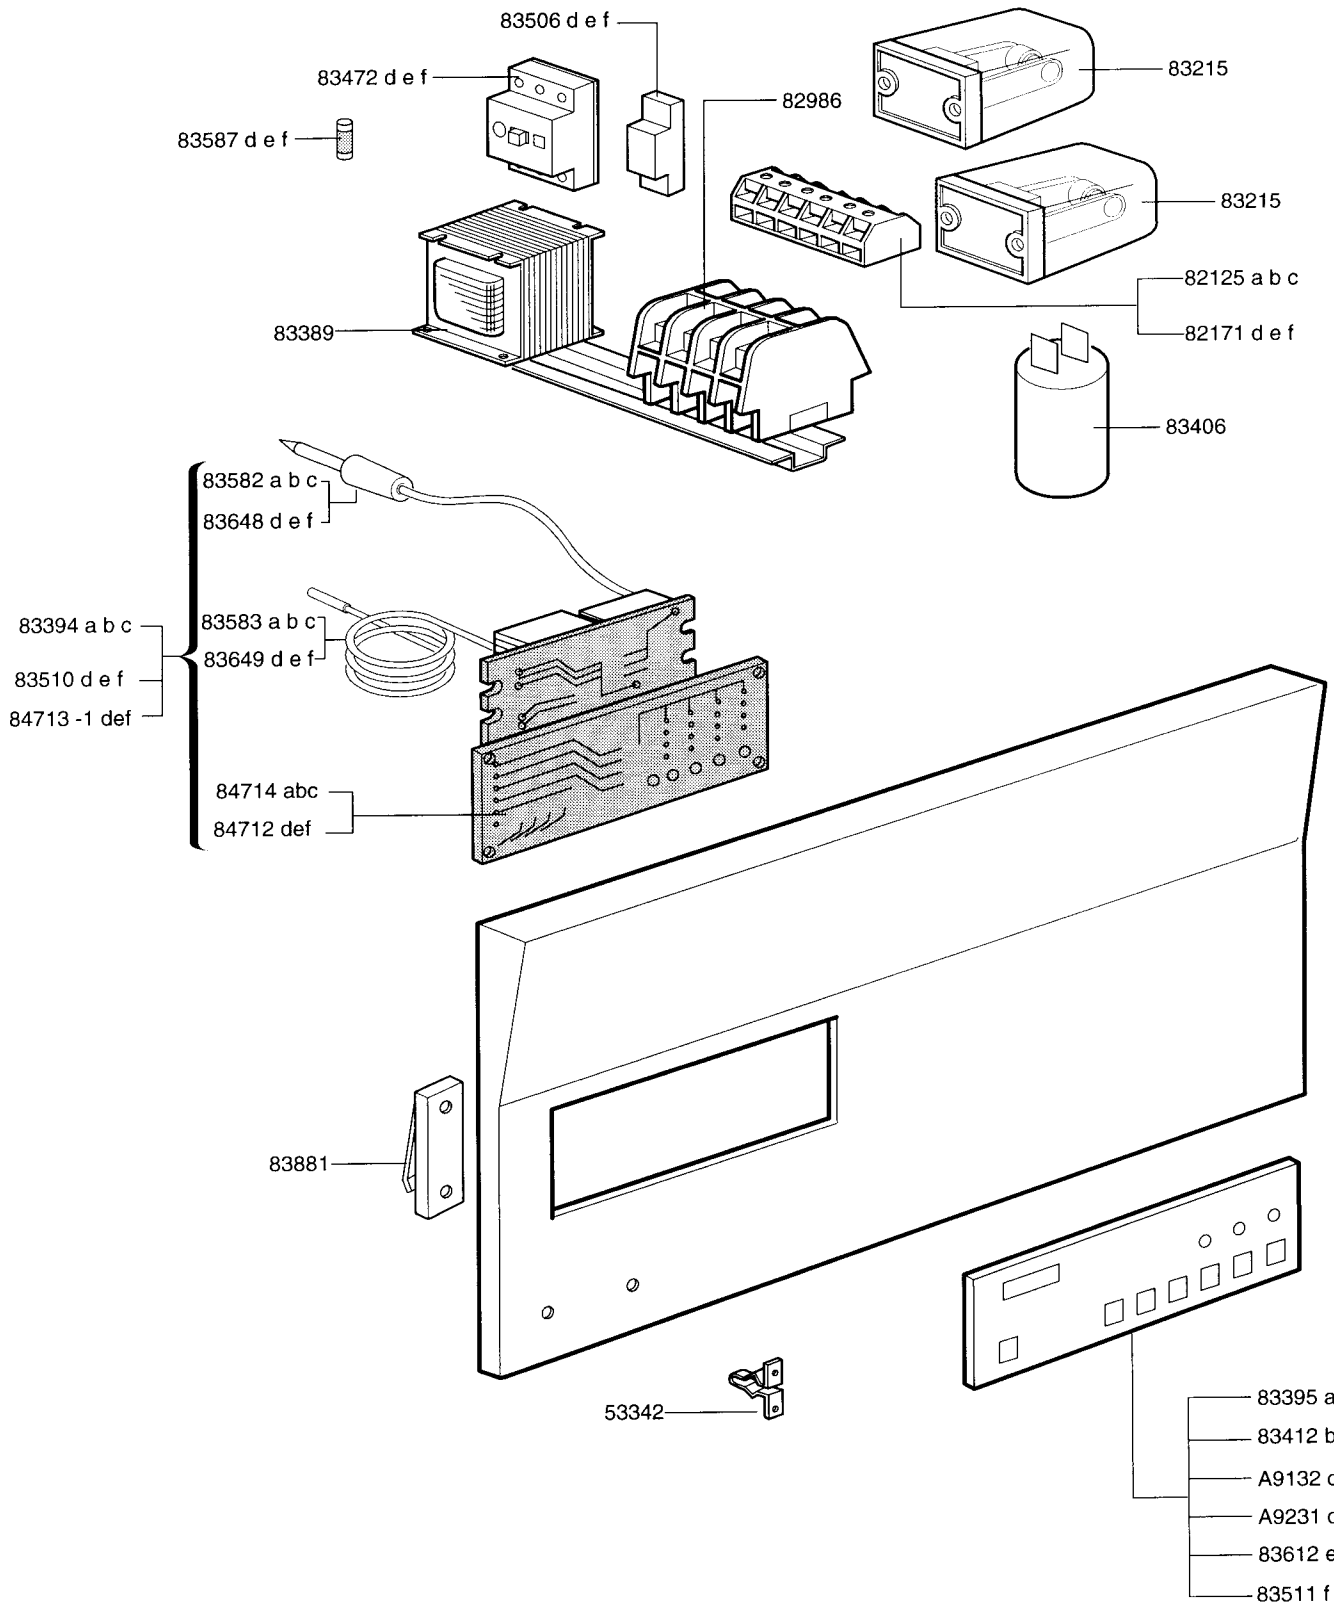

ABBATTITORI DI TEMPERATURA BLAST CHILLER								20Kg GN1/1		RIF. REF.	Da matricola From serial N°
a	b	c	d	e	f	g	h				
110 011	771001	739 022	739 028	771 007	110 017					301....	
BC 22	AB 210	EEVA 20/1	EEVAC 20/1	AF 210	BCF 22						

ABBATTITORI DI TEMPERATURA BLAST CHILLER						20Kg GN1/1		RIF. REF.	Da matricola From serial N°
a	b	c	d	e	f	g	h		
110 011	771001	739 022	739 028	771 007	110 017				301....
BC 22	AB 210	EEVA 20/1	EEVA 20/1	AF 210	BCF 22				

0 541.06-0

ABBATTITORI DI TEMPERATURA BLAST CHILLER						20 Kg GN1/1		RIF. REF.	Da matricola From serial N _i
a	b	c	d	e	f			1	444.... 619....
110 011	771 001	739 022	739 028	771 007	110 017				

ABBATTITORI DI TEMPERATURA BLAST CHILLER						20 Kg GN1/1		RIF. REF.	Da matricola From serial N°
a	b	c	d	e	f				
110 011	771 001	739 022	739 028	771 007	110 017				444....
BC 22	AB 210	EEVA 20/1	EEVAC 20/1	AF 210	BCF 22				

ABBATTITORI DI TEMPERATURA BLAST CHILLER						RIF. REF.	Da matricola From serial N°
a	b	c	d	e	f		
110 011	771 001	739 022	739 028	771 007	110 017		444....
BC 22	AB 210	EEVA 20/1	EEVAC 20/1	AF 210	BCF 22		