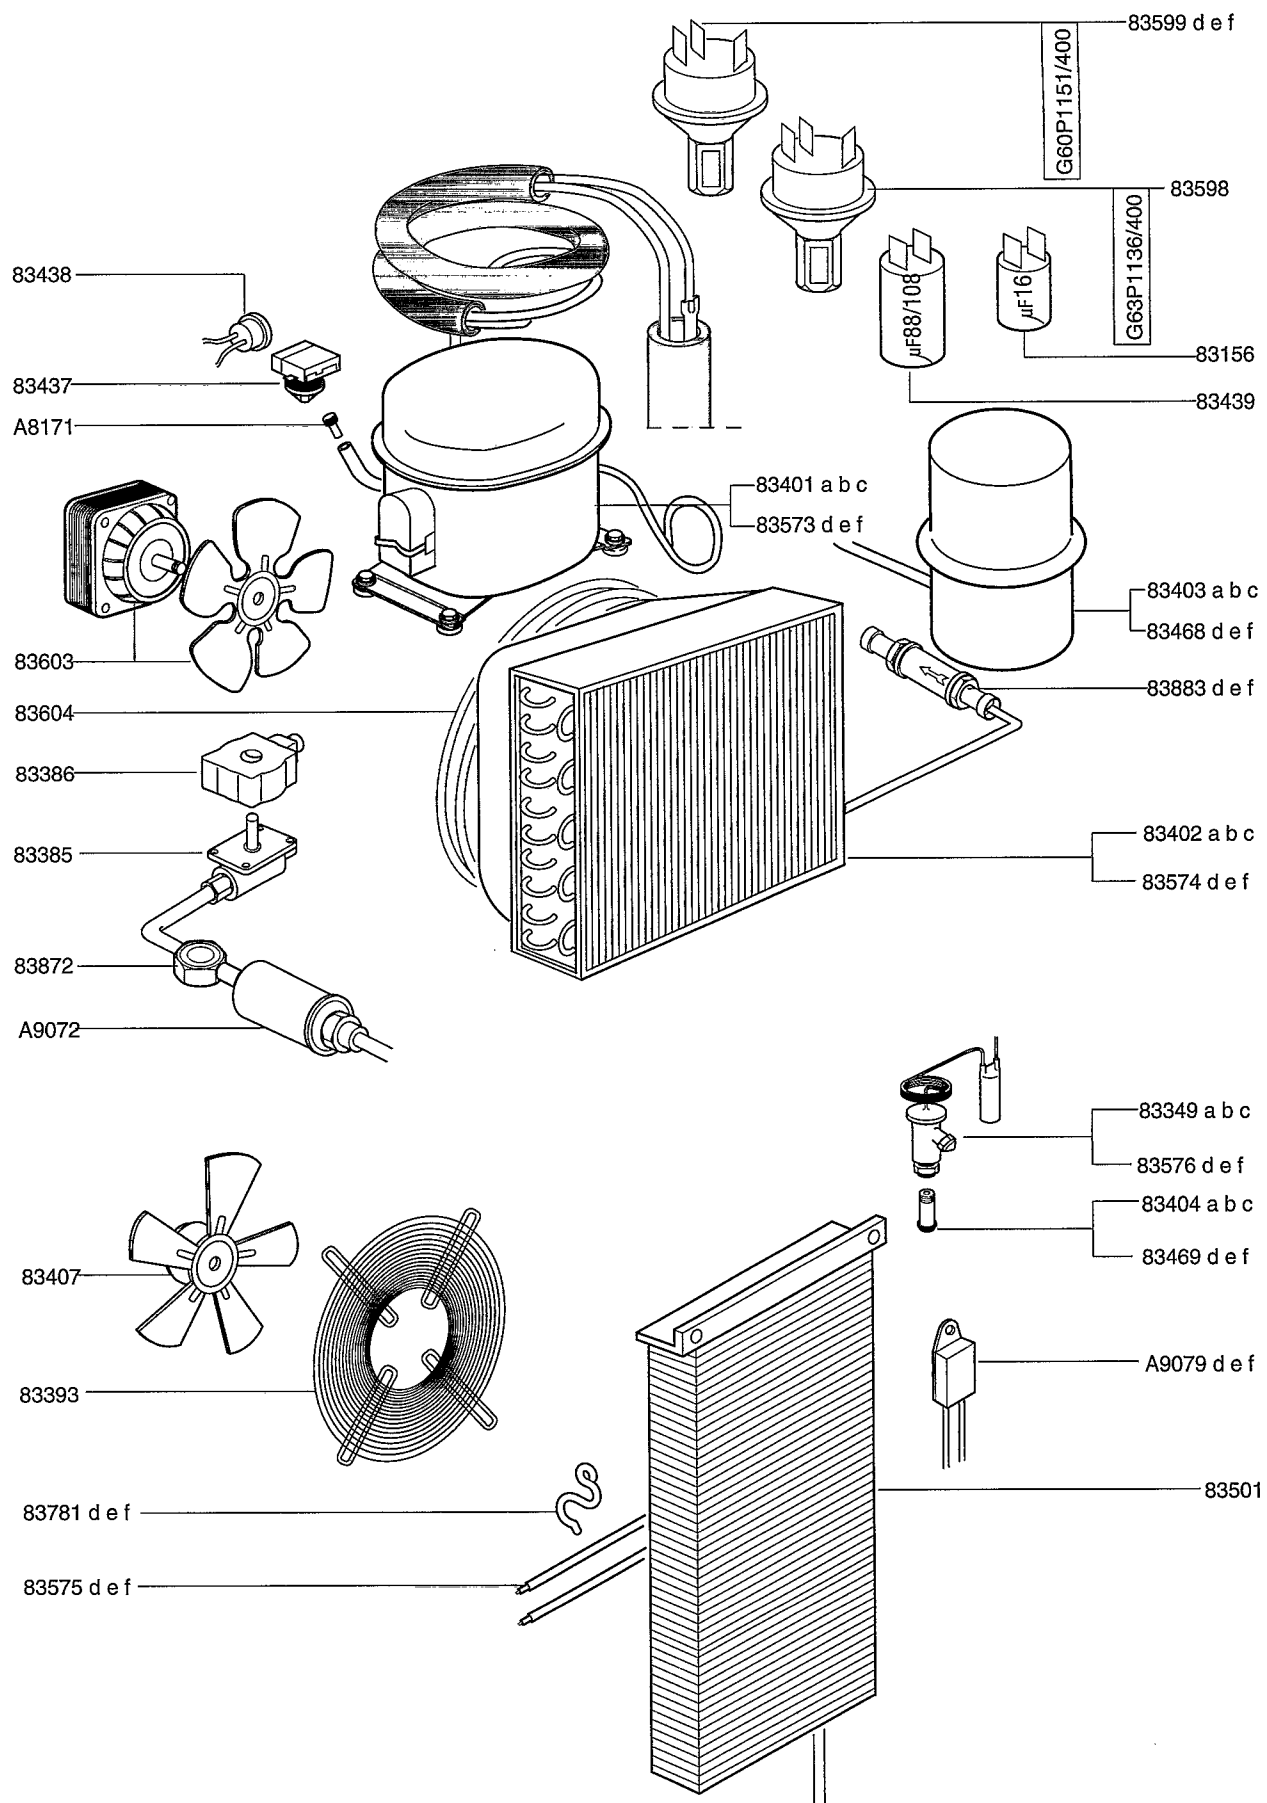

ABBATTITORI DI TEMPERATURA BLAST CHILLER								20Kg GN1/1		RIF. REF.	Da matricola From serial N°
a	b	c	d	e	f	g	h				
110 011	771001	739 022	739 028	771 007	110 017					301....	
BC 22	AB 210	EEVA 20/1	EEVAC 20/1	AF 210	BCF 22						

ABBATTITORI DI TEMPERATURA BLAST CHILLER						20Kg GN1/1		RIF. REF.	Da matricola From serial N°
a	b	c	d	e	f	g	h		
110 011	771001	739 022	739 028	771 007	110 017				301....
BC 22	AB 210	EEVA 20/1	EEVA 20/1	AF 210	BCF 22				

ABBATTITORI DI TEMPERATURA BLAST CHILLER						RIF. REF.	Da matricola From serial N°
a	b	c	d	e	f		
110 011	771 001	739 022	739 028	771 007	110 017		444....
BC 22	AB 210	EEVA 20/1	EEVAC 20/1	AF 210	BCF 22		